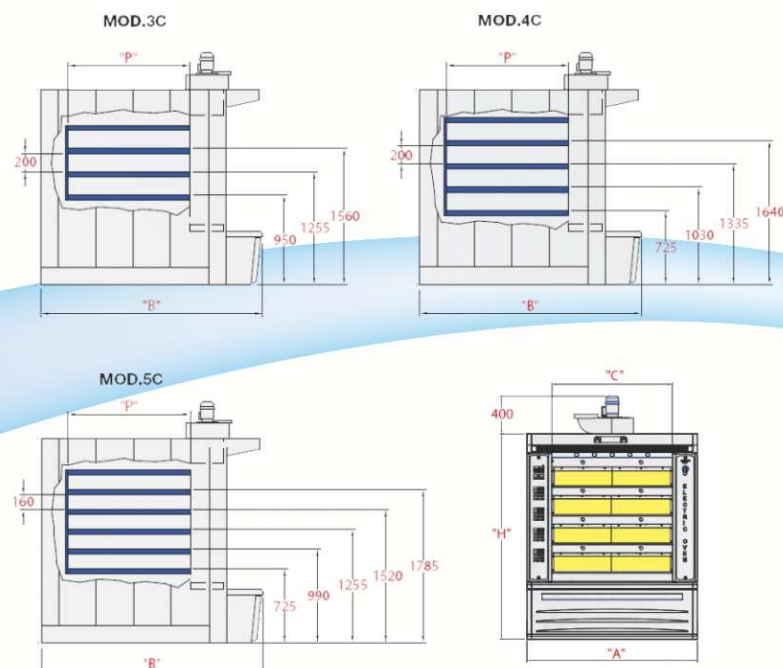

## Mod. E120

3  
C

4  
C

5  
C

MODELLO Model Modèle Modelo <b>E120</b>	SUPERFICIE DI COTTURA mq <i>Baking area</i> <i>Surface de Cuisson</i> <i>Superficie de coccion</i>	N° CAMERE <i>N° Chambers</i> <i>N° Chambres</i> <i>N° Càmaras</i>	N° SPORTELLI <i>N° Doors</i> <i>N° Porte</i> <i>N° Puertas</i>	DIM. CAMERE (CxPxH mm) <i>Dimensions chambers</i> <i>Dimensions chambres</i> <i>Dimensiones càmaras</i>	DIM. ESTERNE (AxBxH mm) <i>Overall dimensions</i> <i>Dimensions extèrieures</i> <i>Dimensiones externas</i>	MASSA Kg <i>Weight</i> <i>Poids</i> <i>Masa</i>	POTENZA FORNO Kw <i>Oven power</i> <i>Puissance du four</i> <i>Potencia del horno</i>	POTENZA VAPORIERE Kw <i>Steam power</i> <i>Puissance de vapeur</i> <i>Potencia de vapor</i>
E120/3/AL	4.60	3	6 x 620	1240 x 1250 x 200	1820 x 2360 x 2200	2700	14,7	5,4
E120/3/1L	5.00	3	6 x 620	1240 x 1370 x 200	1820 x 2480 x 2200	2850	16,8	5,4
E120/3/CL	6.00	3	6 x 620	1240 x 1600 x 200	1820 x 2710 x 2200	2900	18,9	5,4
E120/3/2L	6.70	3	6 x 620	1240 x 1790 x 200	1820 x 2900 x 2200	2950	21,0	5,4
E120/3/3L	7.40	3	6 x 620	1240 x 2000 x 200	1820 x 3110 x 2200	3050	23,1	5,4
E120/3/4L	8.20	3	6 x 620	1240 x 2210 x 200	1820 x 3320 x 2200	3150	25,2	5,4
E120/3/5L	9.00	3	6 x 620	1240 x 2420 x 200	1820 x 3530 x 2200	3250	27,3	5,4
E120/4/AL	6.20	4	8 x 620	1240 x 1250 x 200	1820 x 2360 x 2200	2900	19,6	7,2
E120/4/1L	6.80	4	8 x 620	1240 x 1370 x 200	1820 x 2480 x 2200	3000	22,4	7,2
E120/4/CL	7.90	4	8 x 620	1240 x 1600 x 200	1820 x 2710 x 2200	3050	25,2	7,2
E120/4/2L	8.90	4	8 x 620	1240 x 1790 x 200	1820 x 2900 x 2200	3100	28,0	7,2
E120/4/3L	10.00	4	8 x 620	1240 x 2000 x 200	1820 x 3110 x 2200	3200	30,8	7,2
E120/4/4L	11.00	4	8 x 620	1240 x 2210 x 200	1820 x 3320 x 2200	3300	33,6	7,2
E120/4/5L	12.00	4	8 x 620	1240 x 2420 x 200	1820 x 3530 x 2200	3400	36,4	7,2
E120/5/AL	7.70	5	10 x 620	1240 x 1250 x 160	1820 x 2360 x 2300	3000	24,5	9,0
E120/5/1L	8.50	5	10 x 620	1240 x 1370 x 160	1820 x 2480 x 2300	3150	28,0	9,0
E120/5/CL	9.90	5	10 x 620	1240 x 1600 x 160	1820 x 2710 x 2300	3200	31,5	9,0
E120/5/2L	11.00	5	10 x 620	1240 x 1790 x 160	1820 x 2900 x 2300	3250	35,0	9,0
E120/5/3L	12.40	5	10 x 620	1240 x 2000 x 160	1820 x 3110 x 2300	3350	38,5	9,0
E120/5/4L	13.70	5	10 x 620	1240 x 2210 x 160	1820 x 3320 x 2300	3450	42,0	9,0
E120/5/5L	15.00	5	10 x 620	1240 x 2420 x 160	1820 x 3530 x 2300	3550	45,5	9,0