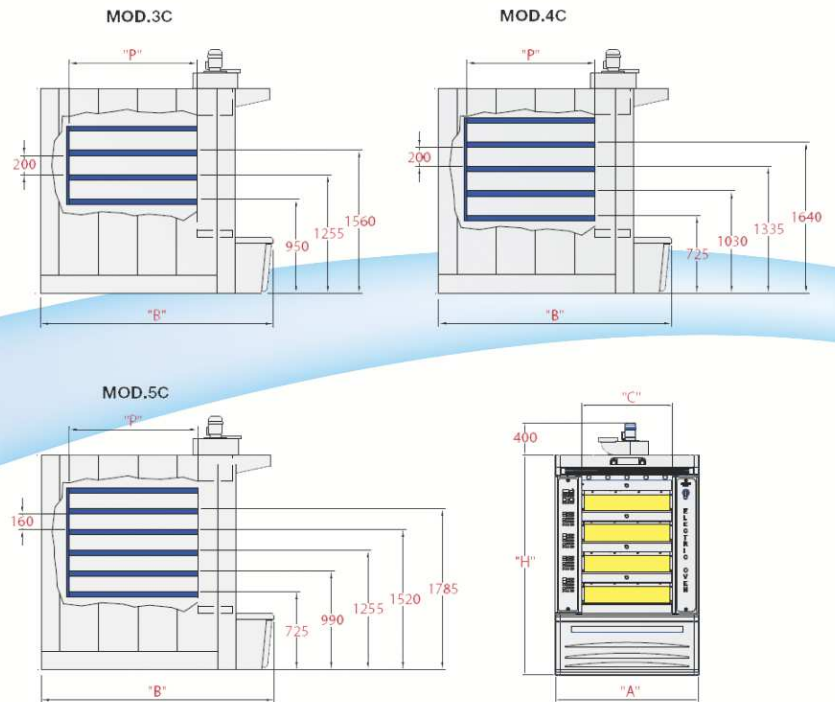

## Mod. E80

MODELLO <i>Model Modèle Modelo</i>	SUPERFICIE DI COTTURA mq  <i>Baking area Surface de Cuisson Superficie de coccion</i>	N° CAMERE  <i>N° Chambers N° Chambres N° Câmaras</i>	N° SPORTELLI  <i>N° Doors N° Porte N° Puertas</i>	DIM. CAMERE (CxPxH mm)  <i>Dimensions chambres Dimensions chambres Dimensiones câmaras</i>	DIM. ESTERNE (AxBxH mm)  <i>Overall dimensions Dimensions extérieures Dimensiones externas</i>	MASSA Kg  <i>Weight Poids Masa</i>	POTENZA FORNO Kw  <i>Oven power Puissance du four Potencia del horno</i>	POTENZA VAPORIERE Kw  <i>Steam power Puissance de vapeur Potencia de vapor</i>
<b>E080</b>								
<b>E080/3/AL</b>	3.00	3	3 x 820	820 x 1250 x 200	1400 x 2360 x 2200	2350	10,5	5,4
<b>E080/3/1L</b>	3.40	3	3 x 820	820 x 1370 x 200	1400 x 2480 x 2200	2450	12,0	5,4
<b>E080/3/CL</b>	3.90	3	3 x 820	820 x 1600 x 200	1400 x 2710 x 2200	2500	13,5	5,4
<b>E080/3/2L</b>	4.40	3	3 x 820	820 x 1790 x 200	1400 x 2900 x 2200	2550	15,0	5,4
<b>E080/3/3L</b>	5.00	3	3 x 820	820 x 2000 x 200	1400 x 3110 x 2200	2650	16,5	5,4
<b>E080/3/4L</b>	5.40	3	3 x 820	820 x 2210 x 200	1400 x 3320 x 2200	2750	18,0	5,4
<b>E080/3/5L</b>	6.00	3	3 x 820	820 x 2420 x 200	1400 x 3530 x 2200	2850	19,5	5,4
<b>E080/4/AL</b>	4.10	4	4 x 820	820 x 1250 x 200	1400 x 2360 x 2200	2500	14,0	7,2
<b>E080/4/1L</b>	4.50	4	4 x 820	820 x 1370 x 200	1400 x 2480 x 2200	2600	16,0	7,2
<b>E080/4/CL</b>	5.20	4	4 x 820	820 x 1600 x 200	1400 x 2710 x 2200	2650	18,0	7,2
<b>E080/4/2L</b>	5.90	4	4 x 820	820 x 1790 x 200	1400 x 2900 x 2200	2700	20,0	7,2
<b>E080/4/3L</b>	6.50	4	4 x 820	820 x 2000 x 200	1400 x 3110 x 2200	2800	22,0	7,2
<b>E080/4/4L</b>	7.20	4	4 x 820	820 x 2210 x 200	1400 x 3320 x 2200	2990	24,0	7,2
<b>E080/4/5L</b>	8.00	4	4 x 820	820 x 2420 x 200	1400 x 3530 x 2200	3000	26,0	7,2
<b>E080/5/AL</b>	5.10	5	5 x 820	820 x 1250 x 160	1400 x 2360 x 2300	2700	17,5	9,0
<b>E080/5/1L</b>	5.60	5	5 x 820	820 x 1370 x 160	1400 x 2480 x 2300	2750	20,0	9,0
<b>E080/5/CL</b>	6.50	5	5 x 820	820 x 1600 x 160	1400 x 2710 x 2300	2800	22,5	9,0
<b>E080/5/2L</b>	7.40	5	5 x 820	820 x 1790 x 160	1400 x 2900 x 2300	2850	25,0	9,0
<b>E080/5/3L</b>	8.20	5	5 x 820	820 x 2000 x 160	1400 x 3110 x 2300	2950	27,5	9,0
<b>E080/5/4L</b>	9.00	5	5 x 820	820 x 2210 x 160	1400 x 3320 x 2300	3050	30,0	9,0
<b>E080/5/5L</b>	9.90	5	5 x 820	820 x 2420 x 160	1400 x 3530 x 2300	3150	32,5	9,0