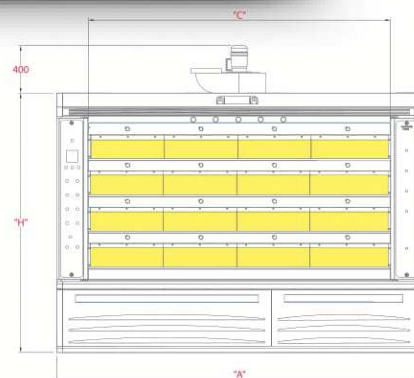

Z M < 0 3 > M - H U

Mod. ST240	Modello Model Modèle Modelo	Superficie di cottura	N° Camere Chambres Câmaras	N° Sportelli Doors Porte Puertas	Dimensioni camere Chambers size Dimensions chambres Dimensiones câmaras		Dimensioni esterne Overall dimensions Dimensions extérieures Dimensiones externas		Massa Weight Poids Masa	Potenzialità Termica Thermic Power Puissance Thermique Potencia Tèrmica	Bruciatore a gasolio Consigliato Recommen ded oil burner	Bruciatore a gas consigliato Recommen ded gas burner
					LarghxLung WidthxDepth LargxProf AnchxProf C x D = mm	Altezza Height Hauteur Altura cm	LarghxLung WidthxDepth LargxProf AnchxProf A x B = mm	Altezza Height Hauteur Altura mm				
		mq							Kg	Kcal/h	RIELLO	AVANZINI
<b>3C</b>	ST240/3/2L	13.30	3	12° x 620	2480 x 1790	21/21/21	3170 x 3100	2300	8800	80.000 (KW 93)	RG2F	ANGAS 15
	ST240/3/3L	14.80	3	12° x 620	2480 x 2000	21/21/21	3170 x 3310	2300	9460	88.800 (KW 103)	RG3F	ANGAS 15
	ST240/3/4L	16.40	3	12° x 620	2480 x 2210	21/21/21	3170 x 3520	2300	10000	98.400 (KW 114)	RG3F	ANGAS 15
	ST240/3/5L	18.00	3	12° x 620	2480 x 2420	21/21/21	3170 x 3730	2300	11000	108.000 (KW 125)	RG3F	ANGAS 15
	ST240/3/6L	19.50	3	12° x 620	2480 x 2630	21/21/21	3170 x 3940	2300	11700	116.800 (KW 136)	RG3F	ANGAS 15
	ST240/3/7L	21.10	3	12° x 620	2480 x 2840	21/21/21	3170 x 4150	2300	12000	116.800 (KW 136)	RG3F	ANGAS 15
<b>4C</b>	ST240/4/2L	17.70	4	16° x 620	2480 x 1790	18/18/18/21	3170 x 3100	2300	9400	132.700 (KW 154)	RG3F	ANGAS 15
	ST240/4/3L	19.80	4	16° x 620	2480 x 2000	18/18/18/21	3170 x 3310	2300	10400	148.500 (KW 172)	RG3F	ANGAS 15
	ST240/4/4L	21.90	4	16° x 620	2480 x 2210	18/18/18/21	3170 x 3520	2300	11200	164.300 (KW 190)	RG3F	ANGAS 15
	ST240/4/5L	24.00	4	16° x 620	2480 x 2420	18/18/18/21	3170 x 3730	2300	12000	180.000 (KW 208)	RG3F	ANGAS 15
	ST240/4/6L	26.00	4	16° x 620	2480 x 2630	18/18/18/21	3170 x 3940	2300	12800	195.000 (KW 226)	RG3F	ANGAS 15
	ST240/4/7L	28.10	4	16° x 620	2480 x 2840	18/18/18/21	3170 x 4150	2300	13200	210.700 (KW 244)	RG4F	ANGAS 20