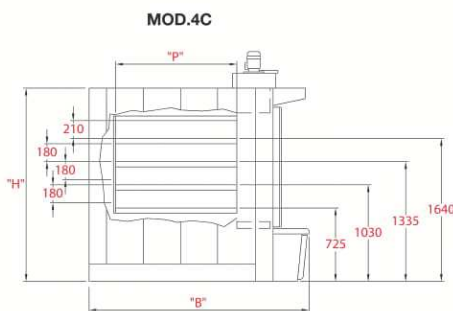

Z M < 0 3 > M - H U

Mod. ST240	Modello Model Modèle Modelo	Superficie di cottura	N° Camere Chambres Câmaras	N° Sportelli Doors Porte Puertas	Dimensioni camere Chambers size Dimensions chambres Dimensiones câmaras		Dimensioni esterne Overall dimensions Dimensions extérieures Dimensiones externas		Massa Weight Poids Masa	Potenzialità Termica Thermic Power Puissance Thermique Potencia Tèrmica	Bruciatore a gasolio Consigliato Recommen ded oil burner	Bruciatore a gas consigliato Recommen ded gas burner
					LarghxLung WidthxDepth LargxProf AnchxProf C x D = mm	Altezza Height Hauteur Altura cm	LarghxLung WidthxDepth LargxProf AnchxProf A x B = mm	Altezza Height Hauteur Altura mm				
		mq							Kg	Kcal/h	RIELLO	AVANZINI
<b>3C</b>	ST240/3/2L	13.30	3	12° x 620	2480 x 1790	21/21/21	3170 x 3100	2300	8800	80.000 (KW 93)	RG2F	ANGAS 15
	ST240/3/3L	14.80	3	12° x 620	2480 x 2000	21/21/21	3170 x 3310	2300	9460	88.800 (KW 103)	RG3F	ANGAS 15
	ST240/3/4L	16.40	3	12° x 620	2480 x 2210	21/21/21	3170 x 3520	2300	10000	98.400 (KW 114)	RG3F	ANGAS 15
	ST240/3/5L	18.00	3	12° x 620	2480 x 2420	21/21/21	3170 x 3730	2300	11000	108.000 (KW 125)	RG3F	ANGAS 15
	ST240/3/6L	19.50	3	12° x 620	2480 x 2630	21/21/21	3170 x 3940	2300	11700	116.800 (KW 136)	RG3F	ANGAS 15
	ST240/3/7L	21.10	3	12° x 620	2480 x 2840	21/21/21	3170 x 4150	2300	12000	116.800 (KW 136)	RG3F	ANGAS 15
<b>4C</b>	ST240/4/2L	17.70	4	16° x 620	2480 x 1790	18/18/18/21	3170 x 3100	2300	9400	132.700 (KW 154)	RG3F	ANGAS 15
	ST240/4/3L	19.80	4	16° x 620	2480 x 2000	18/18/18/21	3170 x 3310	2300	10400	148.500 (KW 172)	RG3F	ANGAS 15
	ST240/4/4L	21.90	4	16° x 620	2480 x 2210	18/18/18/21	3170 x 3520	2300	11200	164.300 (KW 190)	RG3F	ANGAS 15
	ST240/4/5L	24.00	4	16° x 620	2480 x 2420	18/18/18/21	3170 x 3730	2300	12000	180.000 (KW 208)	RG3F	ANGAS 15
	ST240/4/6L	26.00	4	16° x 620	2480 x 2630	18/18/18/21	3170 x 3940	2300	12800	195.000 (KW 226)	RG3F	ANGAS 15
	ST240/4/7L	28.10	4	16° x 620	2480 x 2840	18/18/18/21	3170 x 4150	2300	13200	210.700 (KW 244)	RG4F	ANGAS 20