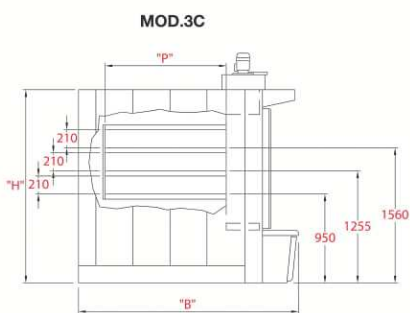

Z M < 0 3 > M - H U

Mod. ST240	Modello Model Modèle Modelo	Superficie di cottura	N° Camere Chambres Câmaras	N° Sportelli Doors Porte Puertas	Dimensioni camere Chambers size Dimensions chambres Dimensiones câmaras		Dimensioni esterne Overall dimensions Dimensions extérieures Dimensiones externas		Massa Weight Poids Masa	Potenzialità Termica Thermic Power Puissance Thermique Potencia Tèrmica	Bruciatore a gasolio Consigliato Recommen ded oil burner	Bruciatore a gas consigliato Recommen ded gas burner
					LarghxLung WidthxDepth LargxProf AnchxProf C x D = mm	Altezza Height Hauteur Altura cm	LarghxLung WidthxDepth LargxProf AnchxProf A x B = mm	Altezza Height Hauteur Altura mm				
		mq							Kg	Kcal/h	RIELLO	AVANZINI
<b>3C</b>	ST240/3/2L	13.30	3	12° x 620	2480 x 1790	21/21/21	3170 x 3100	2300	8800	80.000 (KW 93)	RG2F	ANGAS 15
	ST240/3/3L	14.80	3	12° x 620	2480 x 2000	21/21/21	3170 x 3310	2300	9460	88.800 (KW 103)	RG3F	ANGAS 15
	ST240/3/4L	16.40	3	12° x 620	2480 x 2210	21/21/21	3170 x 3520	2300	10000	98.400 (KW 114)	RG3F	ANGAS 15
	ST240/3/5L	18.00	3	12° x 620	2480 x 2420	21/21/21	3170 x 3730	2300	11000	108.000 (KW 125)	RG3F	ANGAS 15
	ST240/3/6L	19.50	3	12° x 620	2480 x 2630	21/21/21	3170 x 3940	2300	11700	116.800 (KW 136)	RG3F	ANGAS 15
	ST240/3/7L	21.10	3	12° x 620	2480 x 2840	21/21/21	3170 x 4150	2300	12000	116.800 (KW 136)	RG3F	ANGAS 15
<b>4C</b>	ST240/4/2L	17.70	4	16° x 620	2480 x 1790	18/18/18/21	3170 x 3100	2300	9400	132.700 (KW 154)	RG3F	ANGAS 15
	ST240/4/3L	19.80	4	16° x 620	2480 x 2000	18/18/18/21	3170 x 3310	2300	10400	148.500 (KW 172)	RG3F	ANGAS 15
	ST240/4/4L	21.90	4	16° x 620	2480 x 2210	18/18/18/21	3170 x 3520	2300	11200	164.300 (KW 190)	RG3F	ANGAS 15
	ST240/4/5L	24.00	4	16° x 620	2480 x 2420	18/18/18/21	3170 x 3730	2300	12000	180.000 (KW 208)	RG3F	ANGAS 15
	ST240/4/6L	26.00	4	16° x 620	2480 x 2630	18/18/18/21	3170 x 3940	2300	12800	195.000 (KW 226)	RG3F	ANGAS 15
	ST240/4/7L	28.10	4	16° x 620	2480 x 2840	18/18/18/21	3170 x 4150	2300	13200	210.700 (KW 244)	RG4F	ANGAS 20