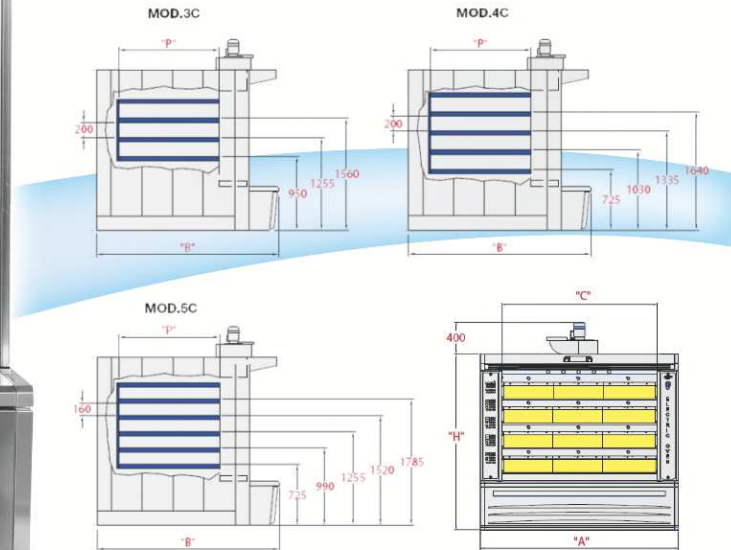

ELECTRIC OVEN

Mod. E180

MODELLO Model Modèle Modelo	SUPERFICIE DI COTTURA mq <i>Baking area Surface de Cuisson Superficie de coccion</i>	N° CAMERE <i>N° Chambers N° Chambres N° Câmaras</i>	N° SPORTELLI <i>N° Doors N° Porte N° Puertas</i>	DIM. CAMERE (CxPxH mm) <i>Dimensions chambers Dimensions chambres Dimensiones câmaras</i>	DIM. ESTERNE (AxBxH mm) <i>Overall dimensions Dimensions extérieures Dimensiones externas</i>	MASSA Kg <i>Weight Poids Masa</i>	POTENZA FORNO Kw <i>Oven power Puissance du four Potencia del horno</i>	POTENZA VAPORIERE Kw <i>Steam power Puissance de vapeur Potencia de vapor</i>
E180								
E180/3/AL	7.00	3	9 x 620	1860 x 1250 x 200	2440 x 2360 x 2200	3200	18,9	5,4
E180/3/1L	7.60	3	9 x 620	1860 x 1370 x 200	2440 x 2480 x 2200	3250	21,6	5,4
E180/3/CL	8.90	3	9 x 620	1860 x 1600 x 200	2440 x 2710 x 2200	3300	24,3	5,4
E180/3/2L	10.00	3	9 x 620	1860 x 1790 x 200	2440 x 2900 x 2200	3350	27,0	5,4
E180/3/3L	11.00	3	9 x 620	1860 x 2000 x 200	2440 x 3110 x 2200	3450	29,7	5,4
E180/3/4L	12.30	3	9 x 620	1860 x 2210 x 200	2440 x 3320 x 2200	3550	32,4	5,4
E180/3/5L	13.50	3	9 x 620	1860 x 2420 x 200	2440 x 3530 x 2200	3650	35,1	5,4
E180/4/AL	9.30	4	12 x 620	1860 x 1250 x 200	2440 x 2360 x 2200	3350	25,2	7,2
E180/4/1L	10.20	4	12 x 620	1860 x 1370 x 200	2440 x 2480 x 2200	3400	28,8	7,2
E180/4/CL	11.90	4	12 x 620	1860 x 1600 x 200	2440 x 2710 x 2200	3450	32,4	7,2
E180/4/2L	13.30	4	12 x 620	1860 x 1790 x 200	2440 x 2900 x 2200	3500	36,0	7,2
E180/4/3L	14.80	4	12 x 620	1860 x 2000 x 200	2440 x 3110 x 2200	3600	39,6	7,2
E180/4/4L	16.40	4	12 x 620	1860 x 2210 x 200	2440 x 3320 x 2200	3700	43,2	7,2
E180/4/5L	18.00	4	12 x 620	1860 x 2420 x 200	2440 x 3530 x 2200	3800	46,8	7,2
E180/5/AL	11.60	5	15 x 620	1860 x 1250 x 160	2440 x 2360 x 2300	3500	31,5	9,0
E180/5/1L	12.70	5	15 x 620	1860 x 1370 x 160	2440 x 2480 x 2300	3550	36,0	9,0
E180/5/CL	14.80	5	15 x 620	1860 x 1600 x 160	2440 x 2710 x 2300	3600	40,5	9,0
E180/5/2L	16.60	5	15 x 620	1860 x 1790 x 160	2440 x 2900 x 2300	3650	45,0	9,0
E180/5/3L	18.60	5	15 x 620	1860 x 2000 x 160	2440 x 3110 x 2300	3750	49,5	9,0
E180/5/4L	20.50	5	15 x 620	1860 x 2210 x 160	2440 x 3320 x 2300	3850	54,0	9,0
E180/5/5L	22.50	5	15 x 620	1860 x 2420 x 160	2440 x 3530 x 2300	3950	58,5	9,0